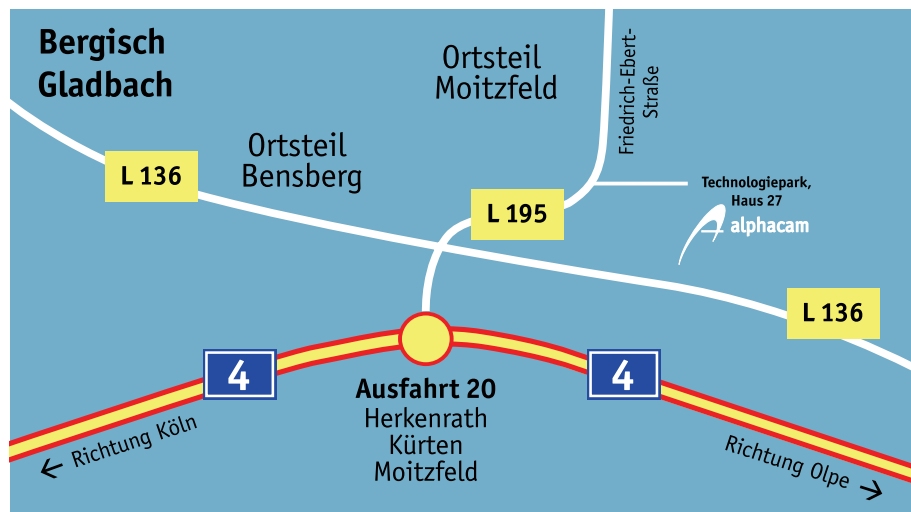

So finden Sie uns:

alphacam GmbH, Friedrich-Ebert-Strasse, 51429 Bergisch Gladbach (Technologiepark).
Telefon: 02204 - 20 14 70.

Im Technologiepark: Haus 27, Eingang WEST!, 3.Stock.

Aus Richtung Norden (Oberhausen, Dortmund):

Sie fahren auf der A3 in Richtung Frankfurt bis zum Autobahnkreuz Köln-Ost. Hier wechseln Sie auf die A4 Richtung Olpe bis zur Abfahrt (20) Bergisch Gladbach - Moitzfeld. (Fahrzeit ab Köln-Ost: ca. 10 min.)

aus Richtung Osten (Olpe):

Sie fahren auf der A4 Richtung Köln bis zur Abfahrt (20) Bergisch Gladbach - Moitzfeld. (Fahrzeit ab Olpe: ca. 35 min.)

aus Richtung Westen (Aachen):

Sie fahren auf der A4 Richtung Köln bis zum Autobahnkreuz Heumar. Hier wechseln Sie auf auf die A3 Richtung Oberhausen. Am Autobahnkreuz Köln-Ost fahren Sie ab auf die A4 Richtung Olpe bis zur Abfahrt (20) Bergisch Gladbach - Moitzfeld. (Fahrzeit ab Köln-Ost: ca. 10 min.)

aus Richtung Süden (Frankfurt):

Sie fahren auf der A3 Richtung Köln bis zum Autobahnkreuz Köln-Ost. Hier wechseln Sie auf die A4 Richtung Olpe bis zur Abfahrt (20) Bergisch Gladbach - Moitzfeld. (Fahrzeit ab Köln-Ost: ca. 10 min.)

Bitte benutzen Sie die Besucherparkplätze.